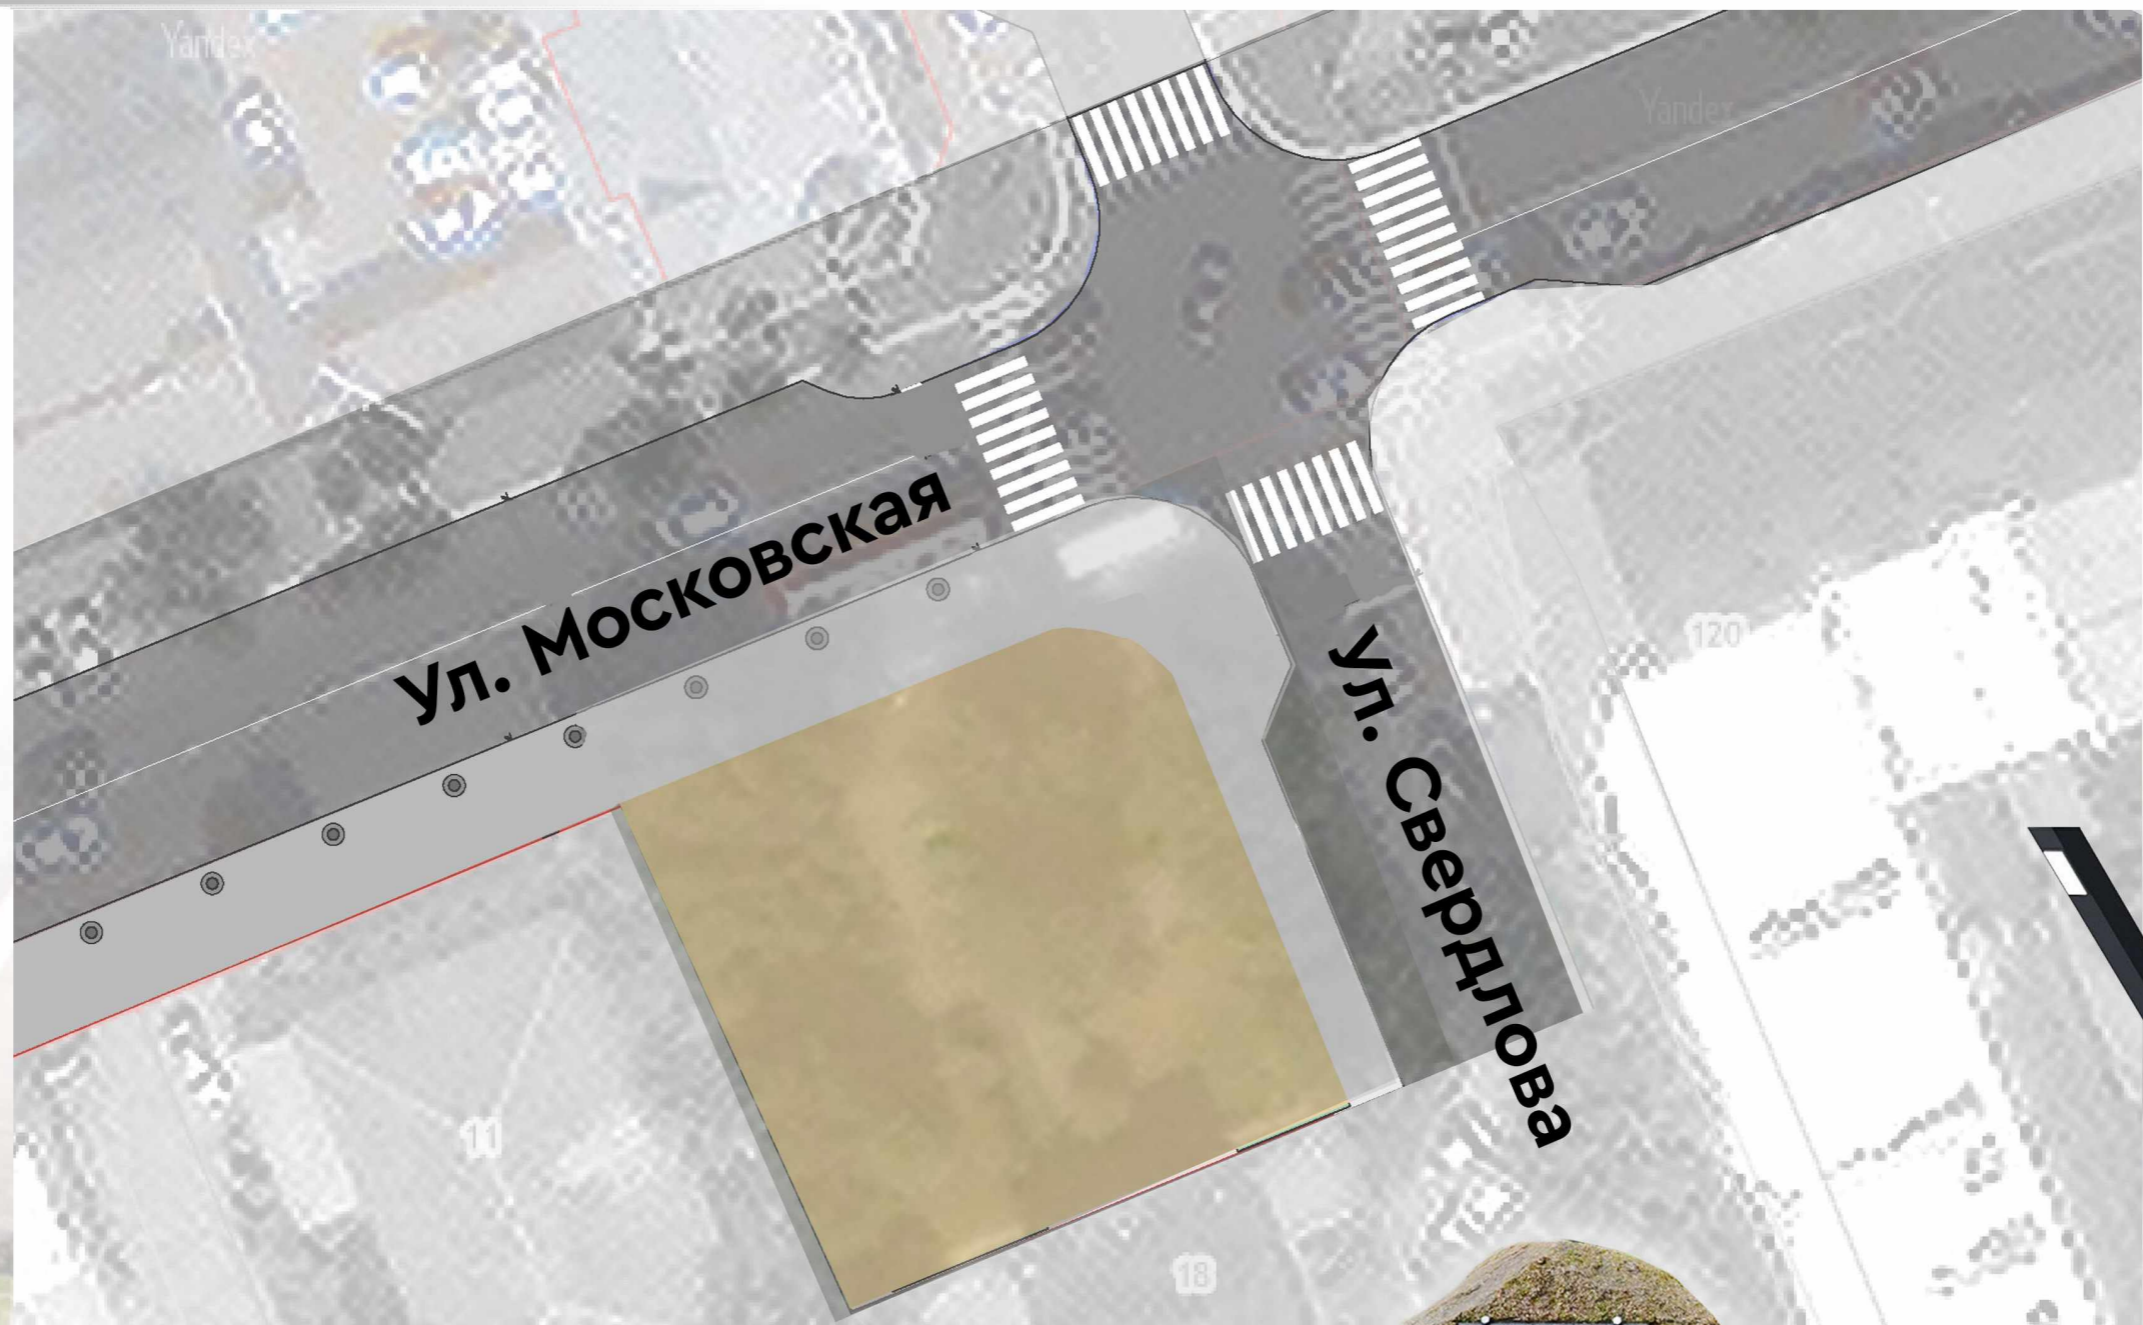

Сквер в районе д.11 по ул. Свердлова г.Муром

Условные обозначения:

-  - Зона благоустройства
-  - проезжая часть

Мемориал ликвидаторам последствий катастрофы на ЧАЭС

качели

Скамьи

фонари

Урна