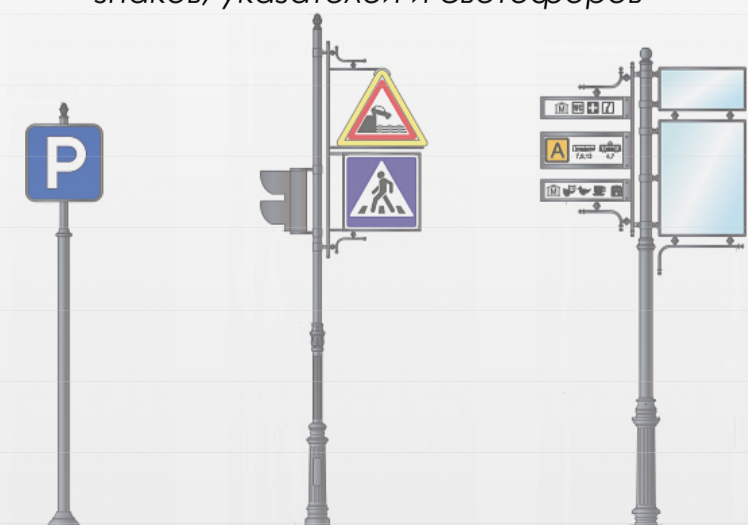

Троицкая площадь

ул. Первомайская (от ул.Воровского до Троицкой площади)

Условные обозначения:

-  - проектируемая зона
-  - границы проектируемой зоны

устройство пандусов на пешеходных переходах

фрагмент мощения тротуара

приставная решётка

урна

установка новых люков

установка новых опор для дорожных знаков, указателей и светофоров

фонарь