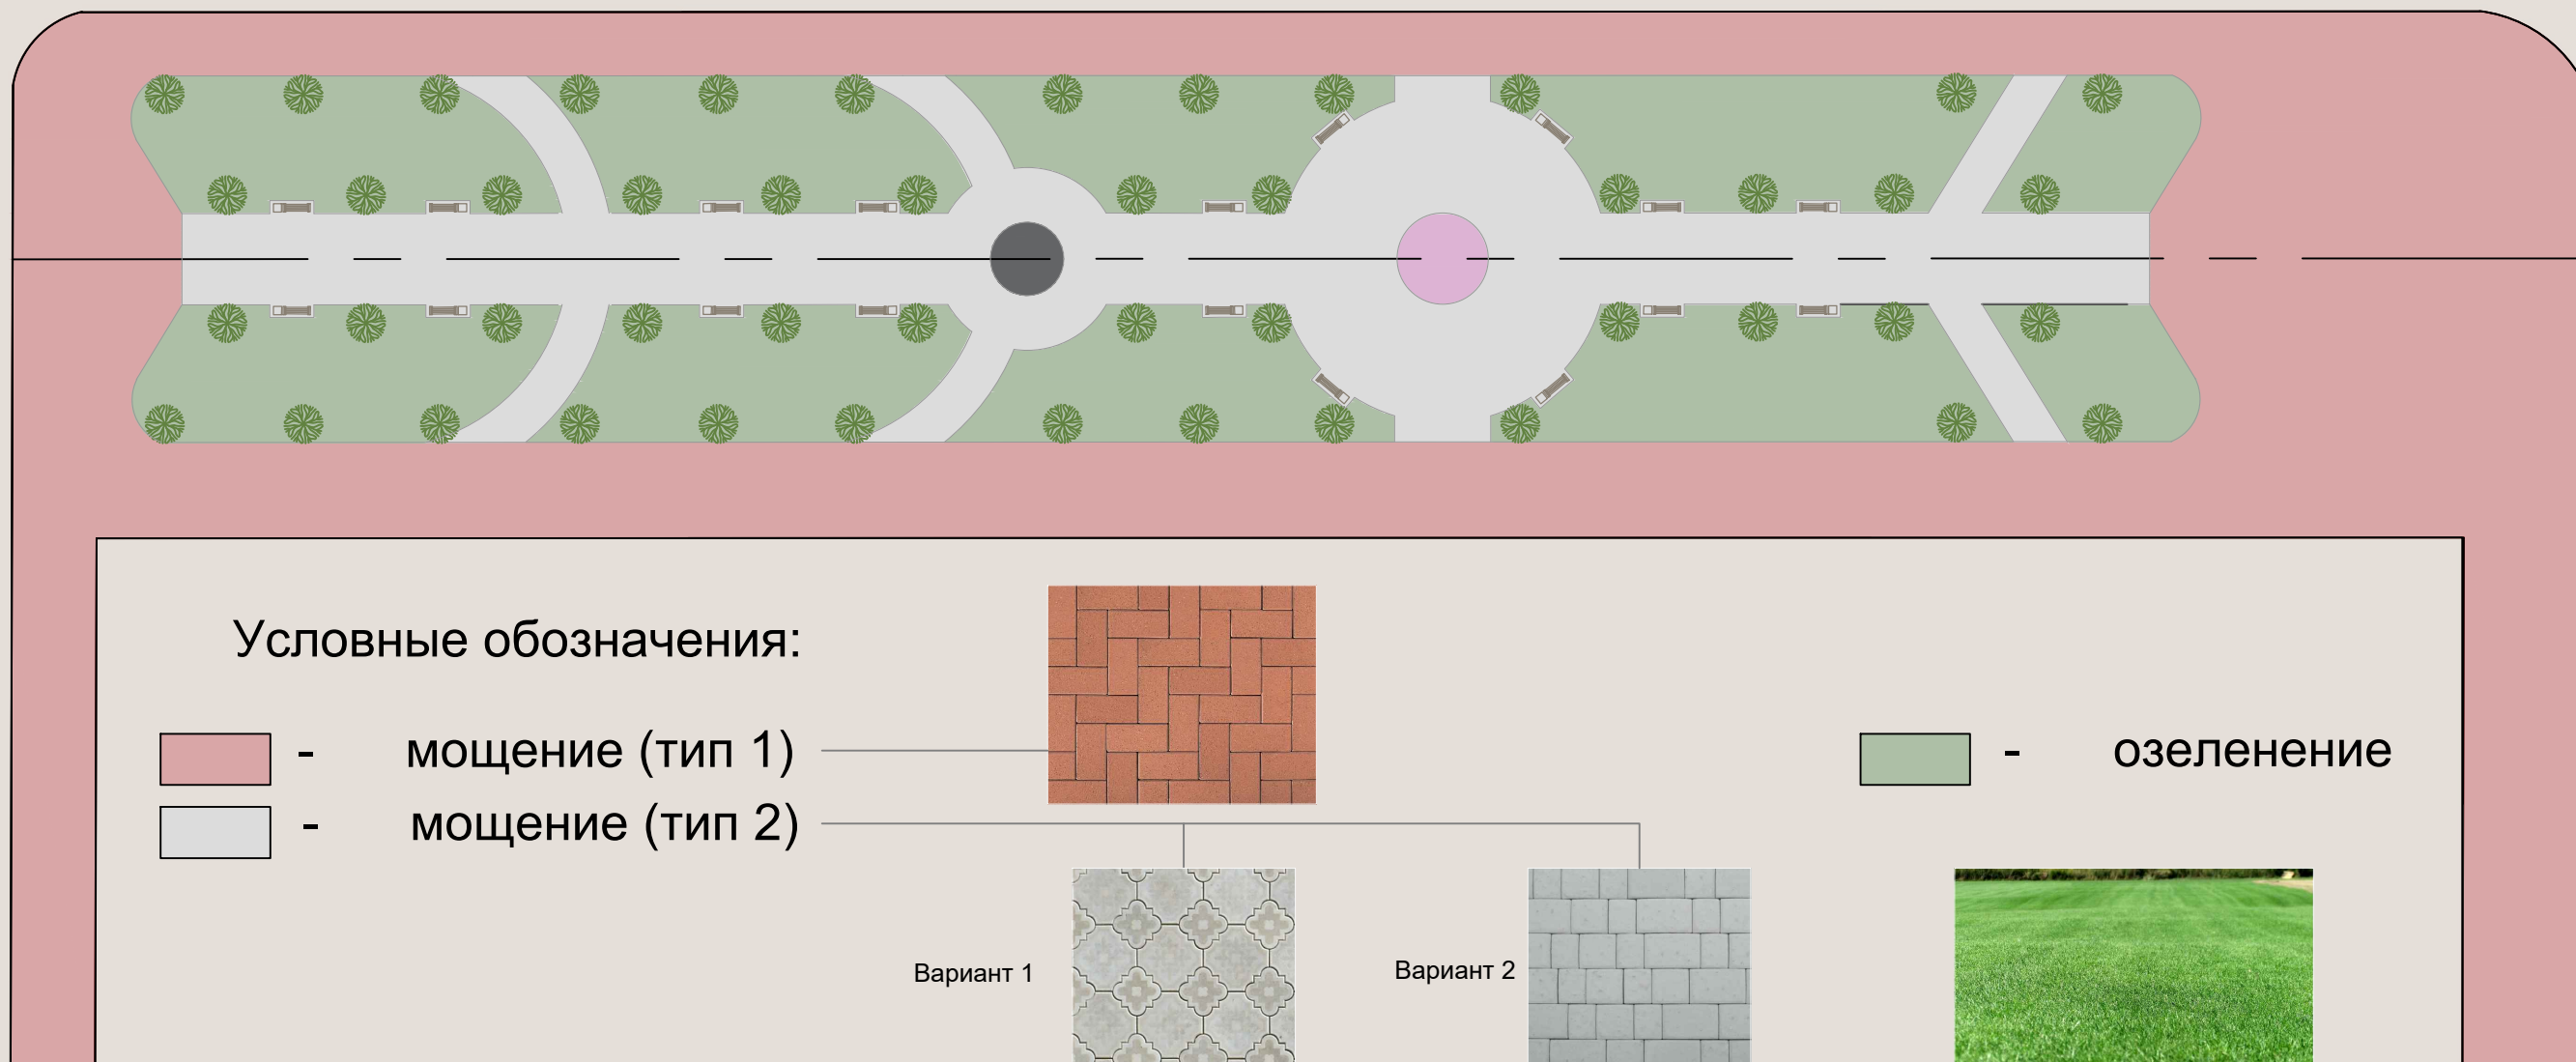

# Эскизный дизайн - проект по благоустройству территории сквера "Жертвам политических репрессий" г. Муром

Условные обозначения:

- мощение (тип 1)

- мощение (тип 2)

Вариант 1

Вариант 2

- озеленение

- клумба/цветник

- МАФ  
(лавочка + урна)

- зона для памятника

"Жертвам политических репрессий"

- зеленые насаждения/ деревья