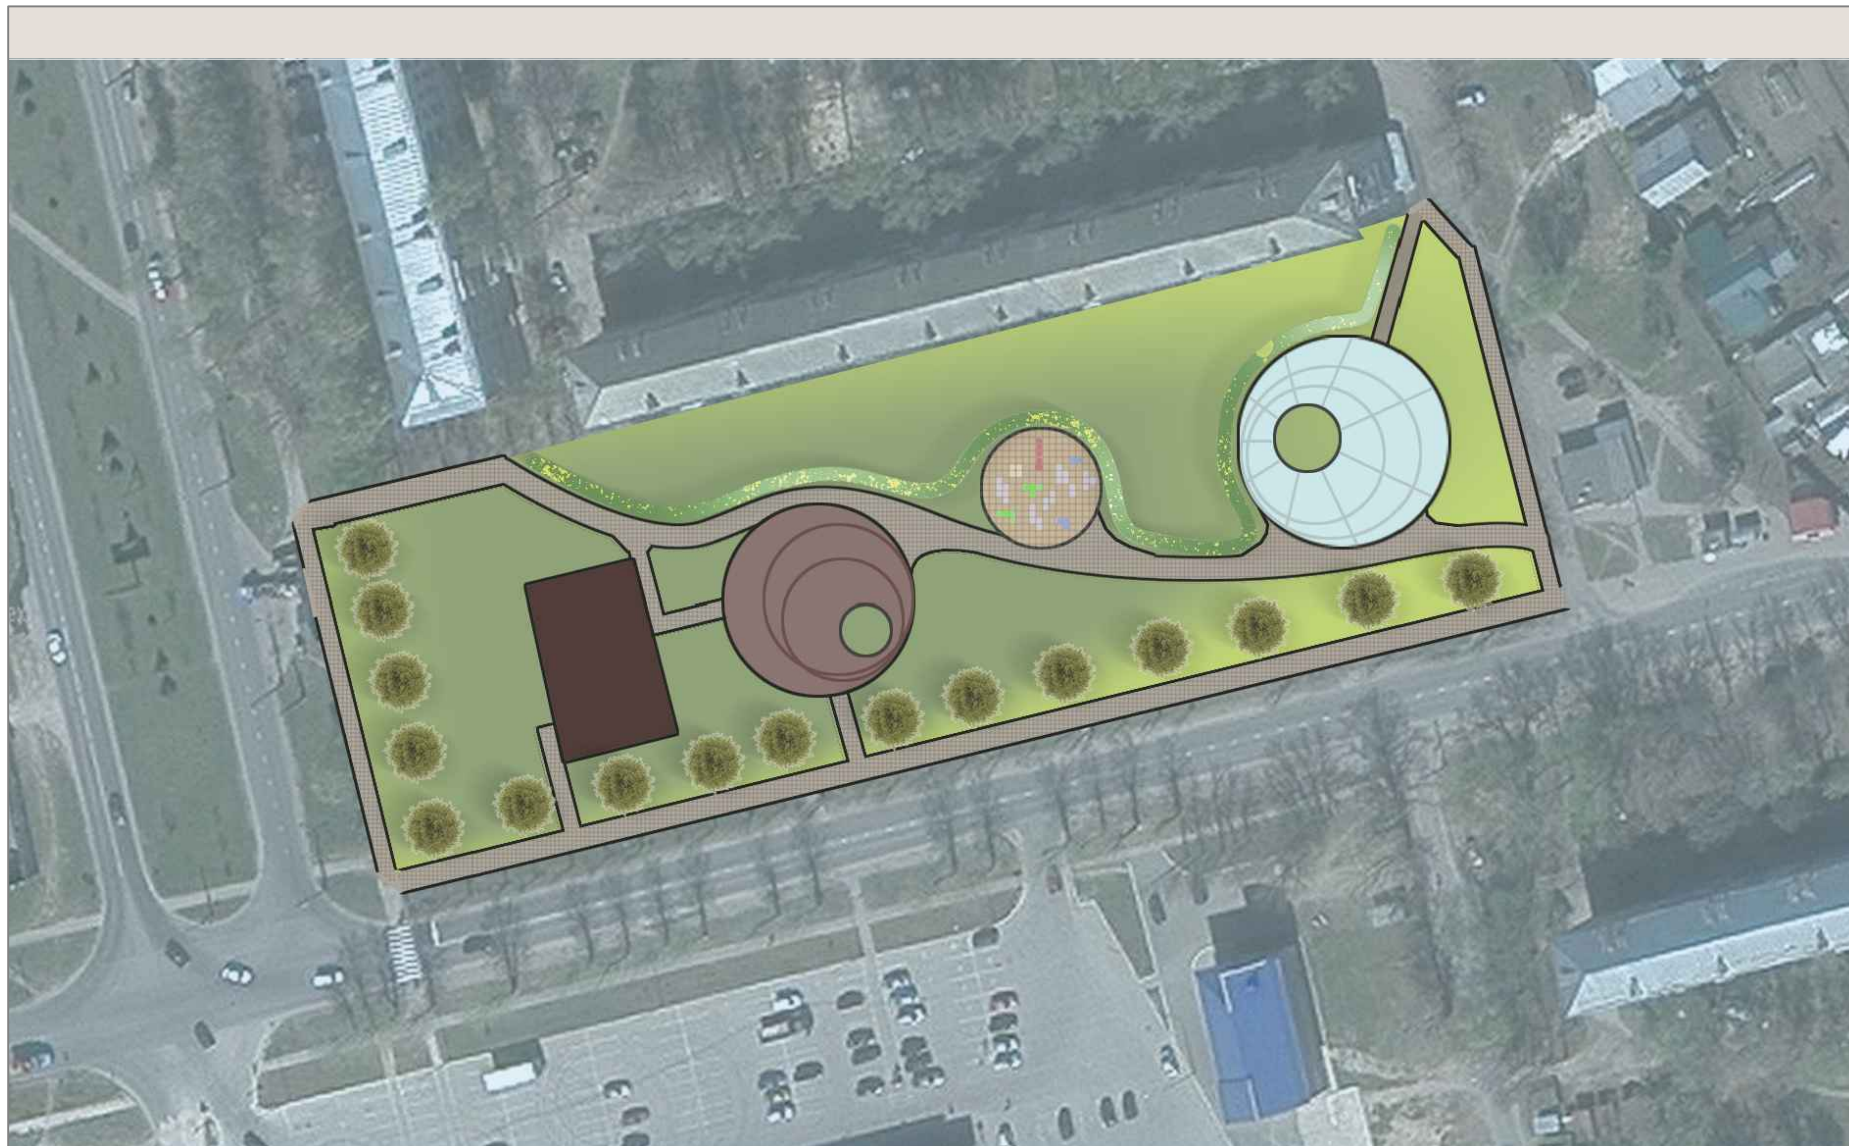

# Эскизный дизайн - проект по благоустройству территории сквера в районе дома 21 по ул. Кирова ("Поляна сказок") г. Муром

## Условные обозначения:

- |   |   |   |   |
|---|---|---|---|
|   |   | Вариант 1   | Вариант 2   |
|    | - мощение (тип 1)                       |  |    |
|    | - мощение (тип 2)                       |   |    |
|    | - покрытие для детской площадки (тип 1) |   |   |
|  | - покрытие для детской площадки (тип 2) |   |  |
|  | - озеленение/газон                      |   |  |