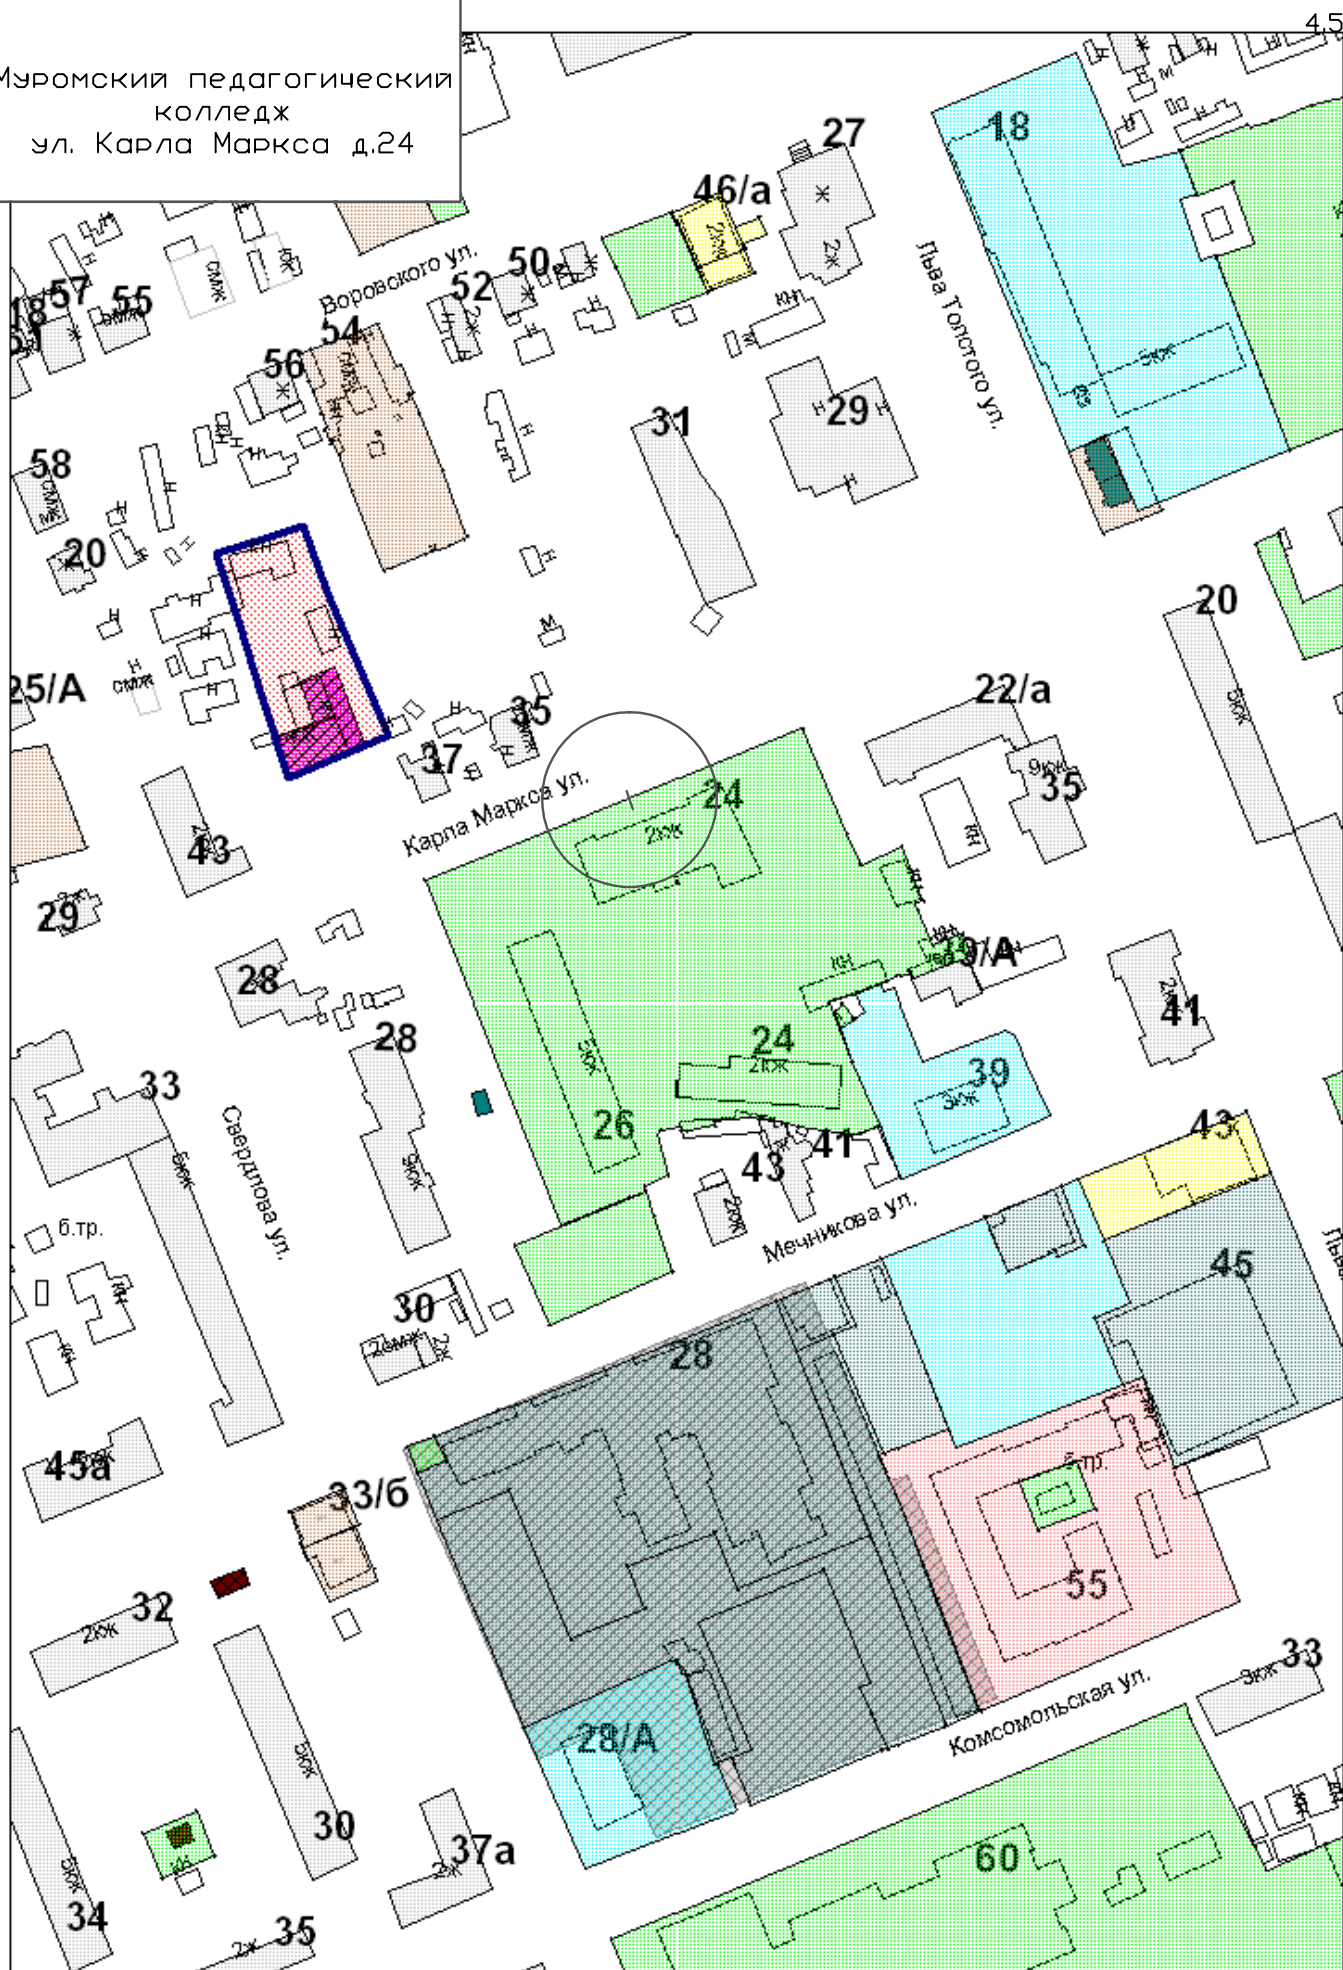

МУРОМСКИЙ педагогический
колледж
ул. Карла Маркса д.24

М 1:2000