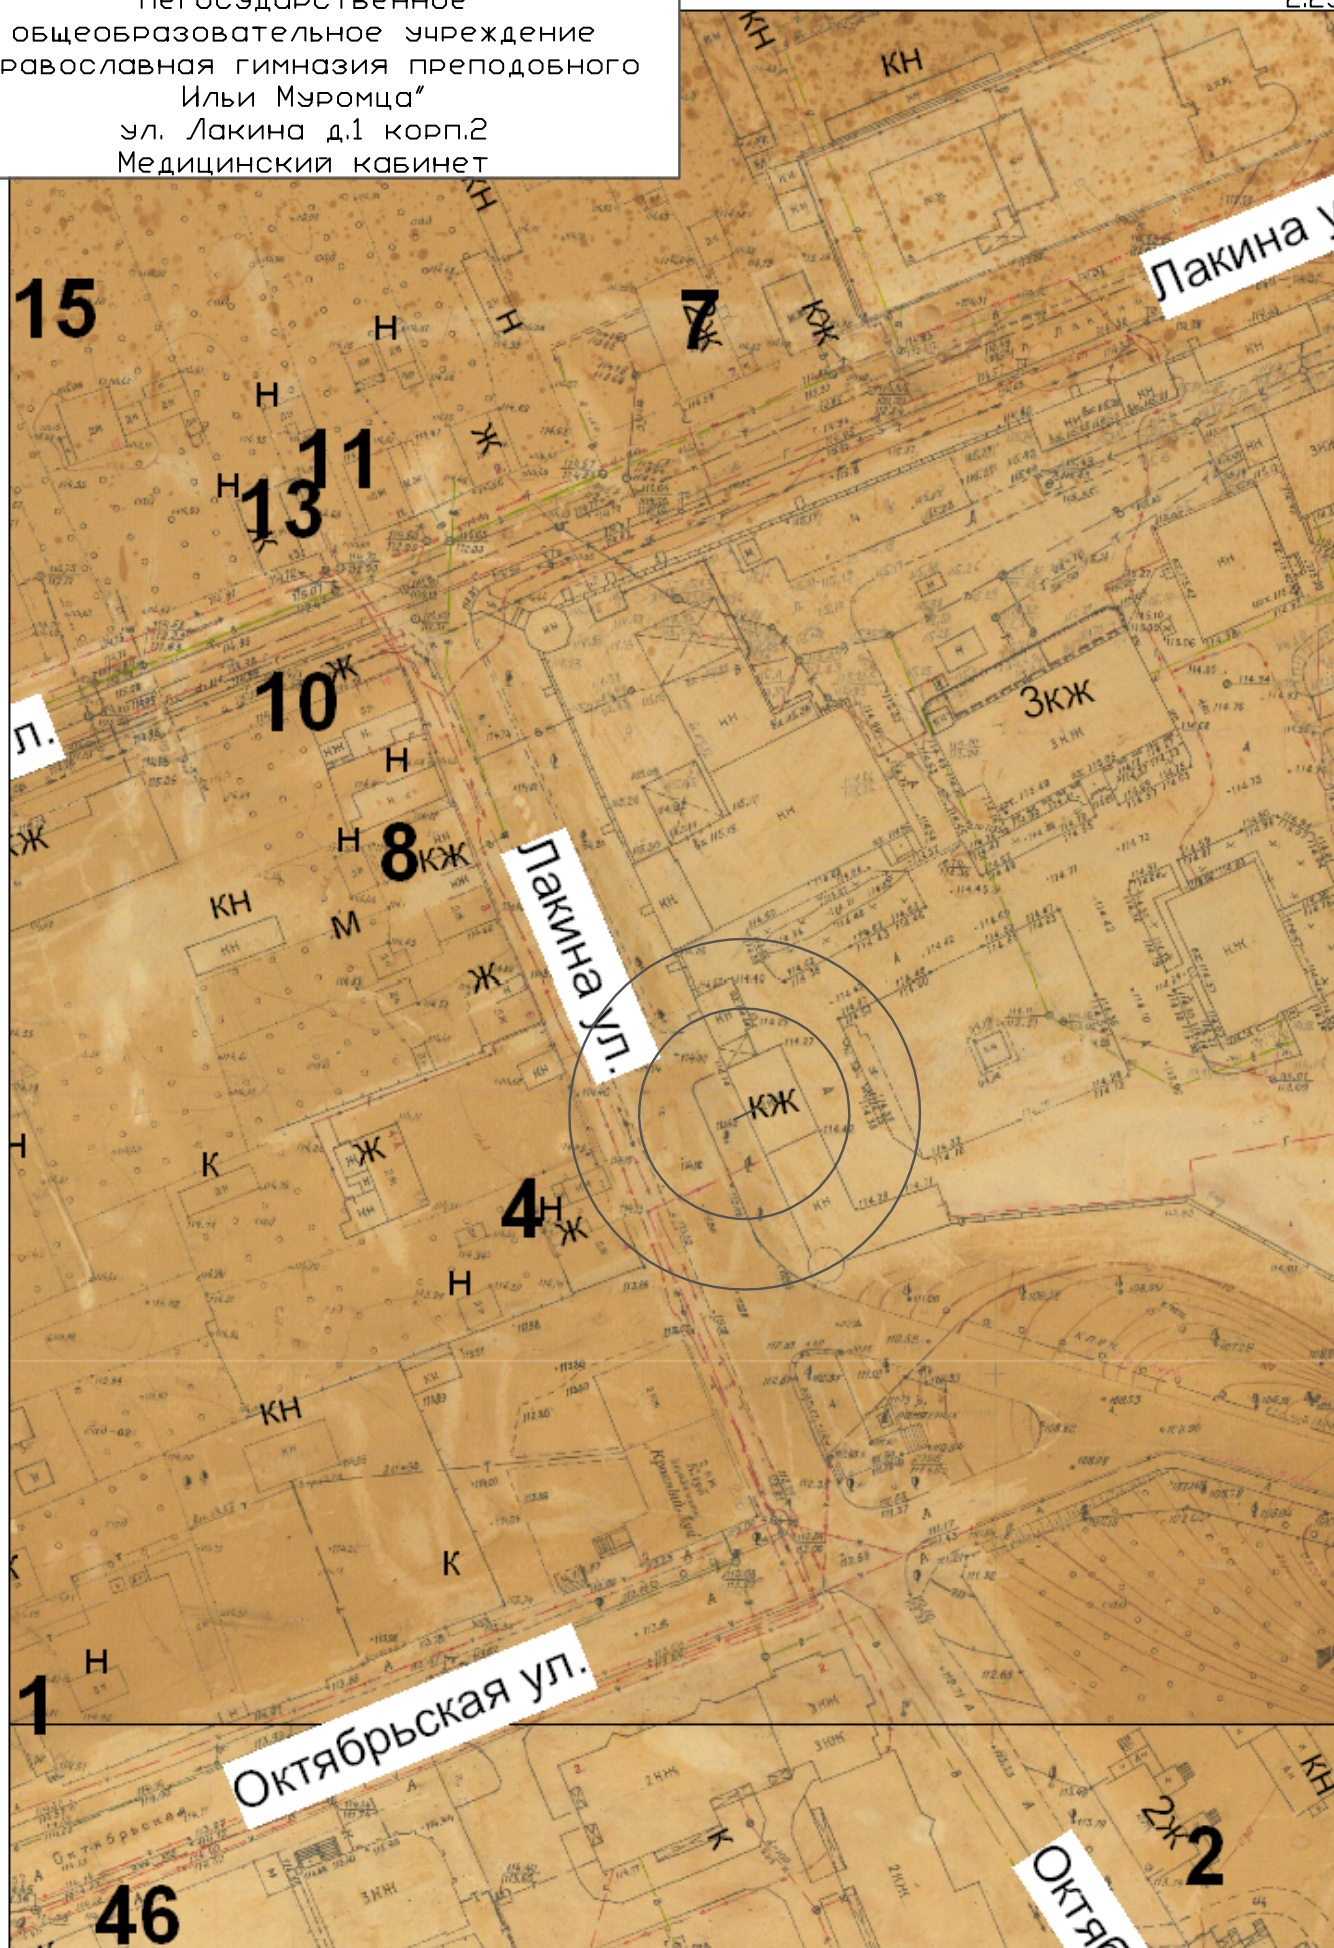

Негосударственное
общеобразовательное учреждение
"Православная гимназия преподобного
Ильи Муромца"
ул. Лакина д.1 корп.2
Медицинский кабинет

2.23

М 1:1000