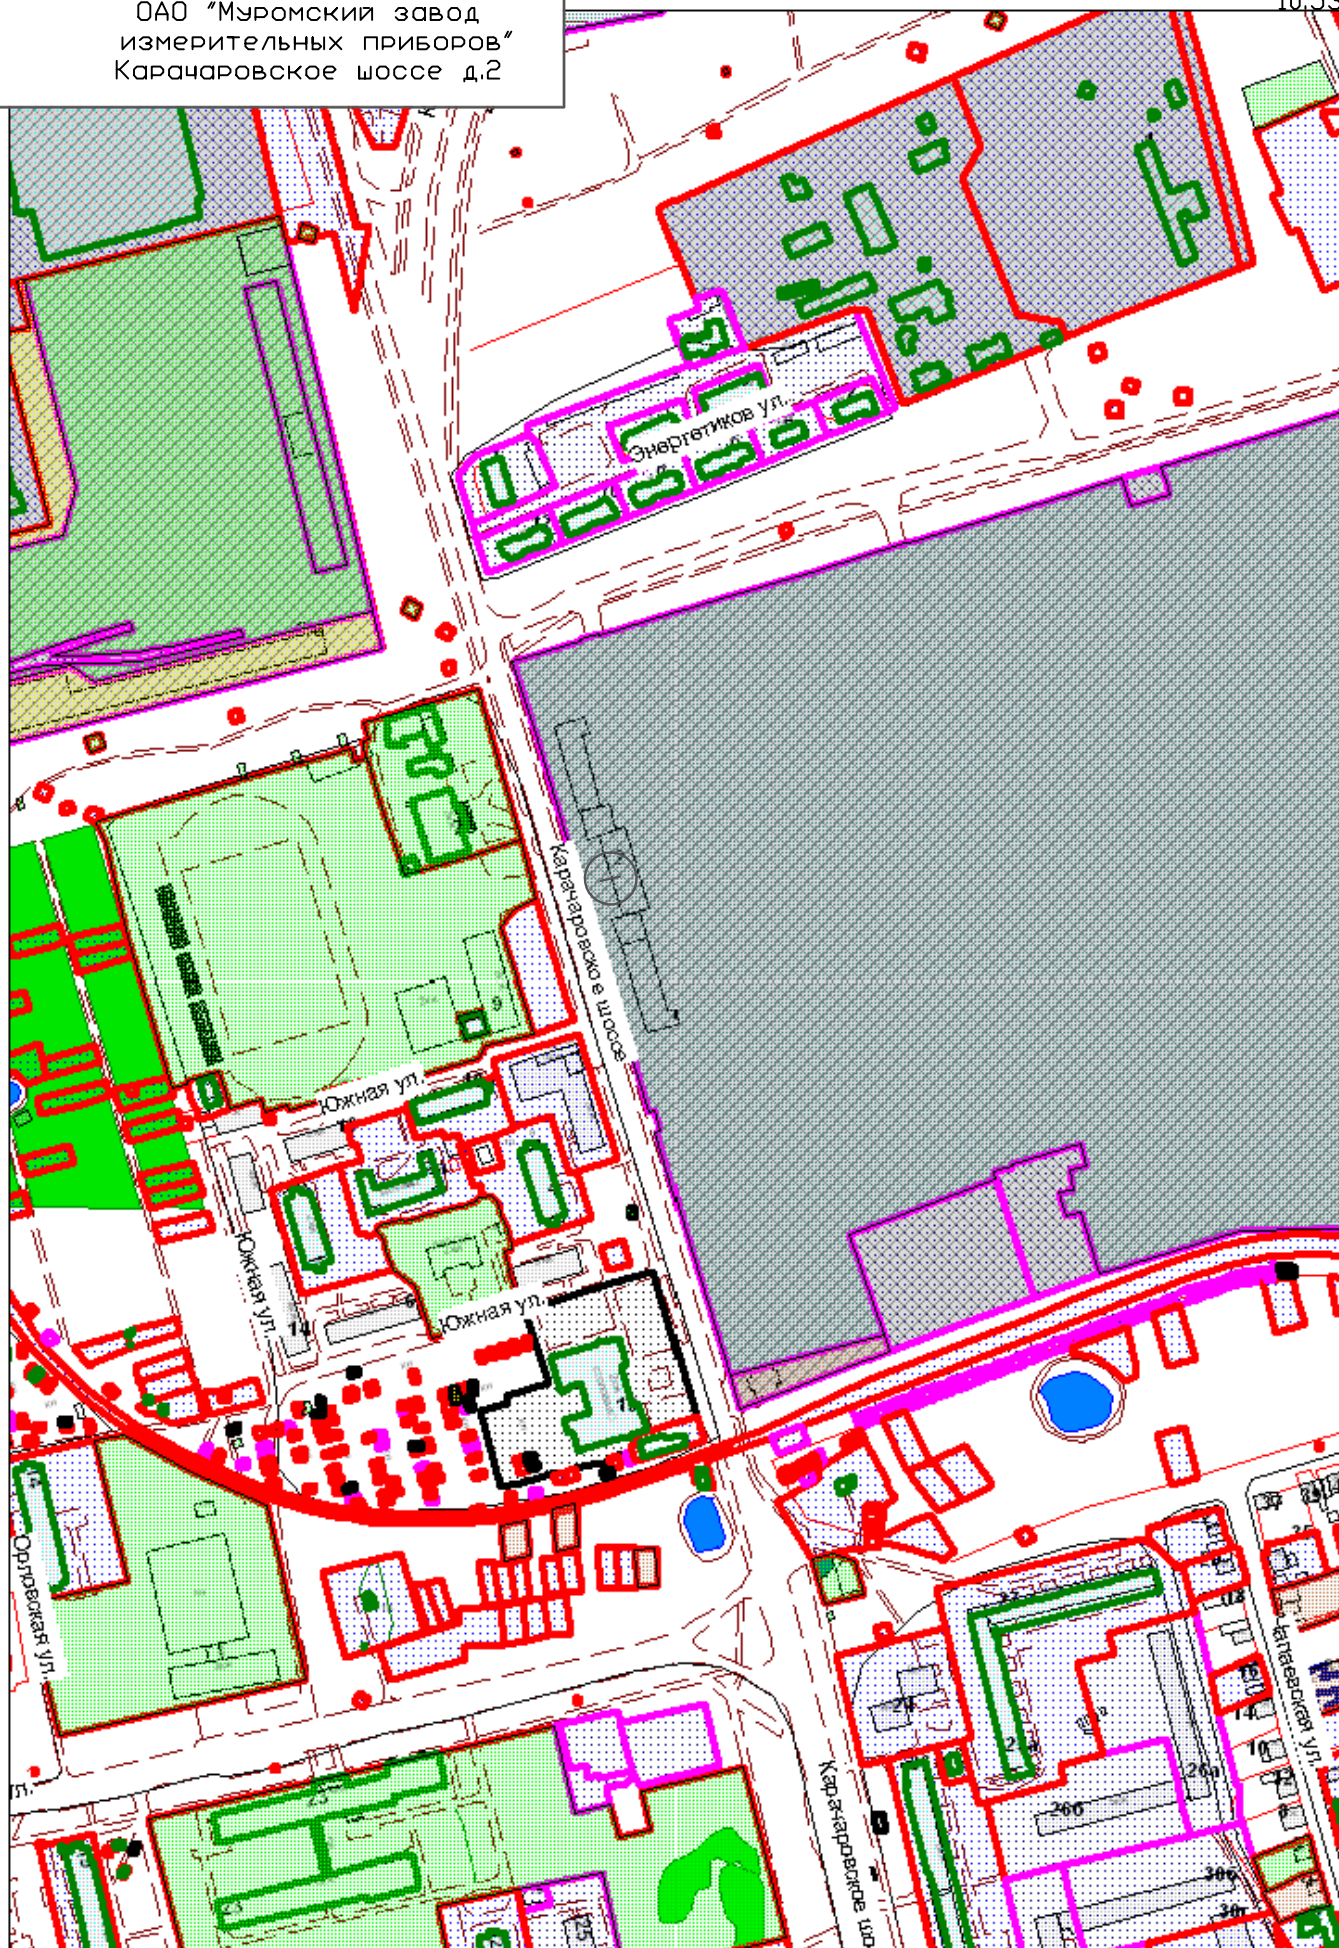

ОАО "Муромский завод
измерительных приборов"
Карачаровское шоссе д.2

10.53

М 1:4000