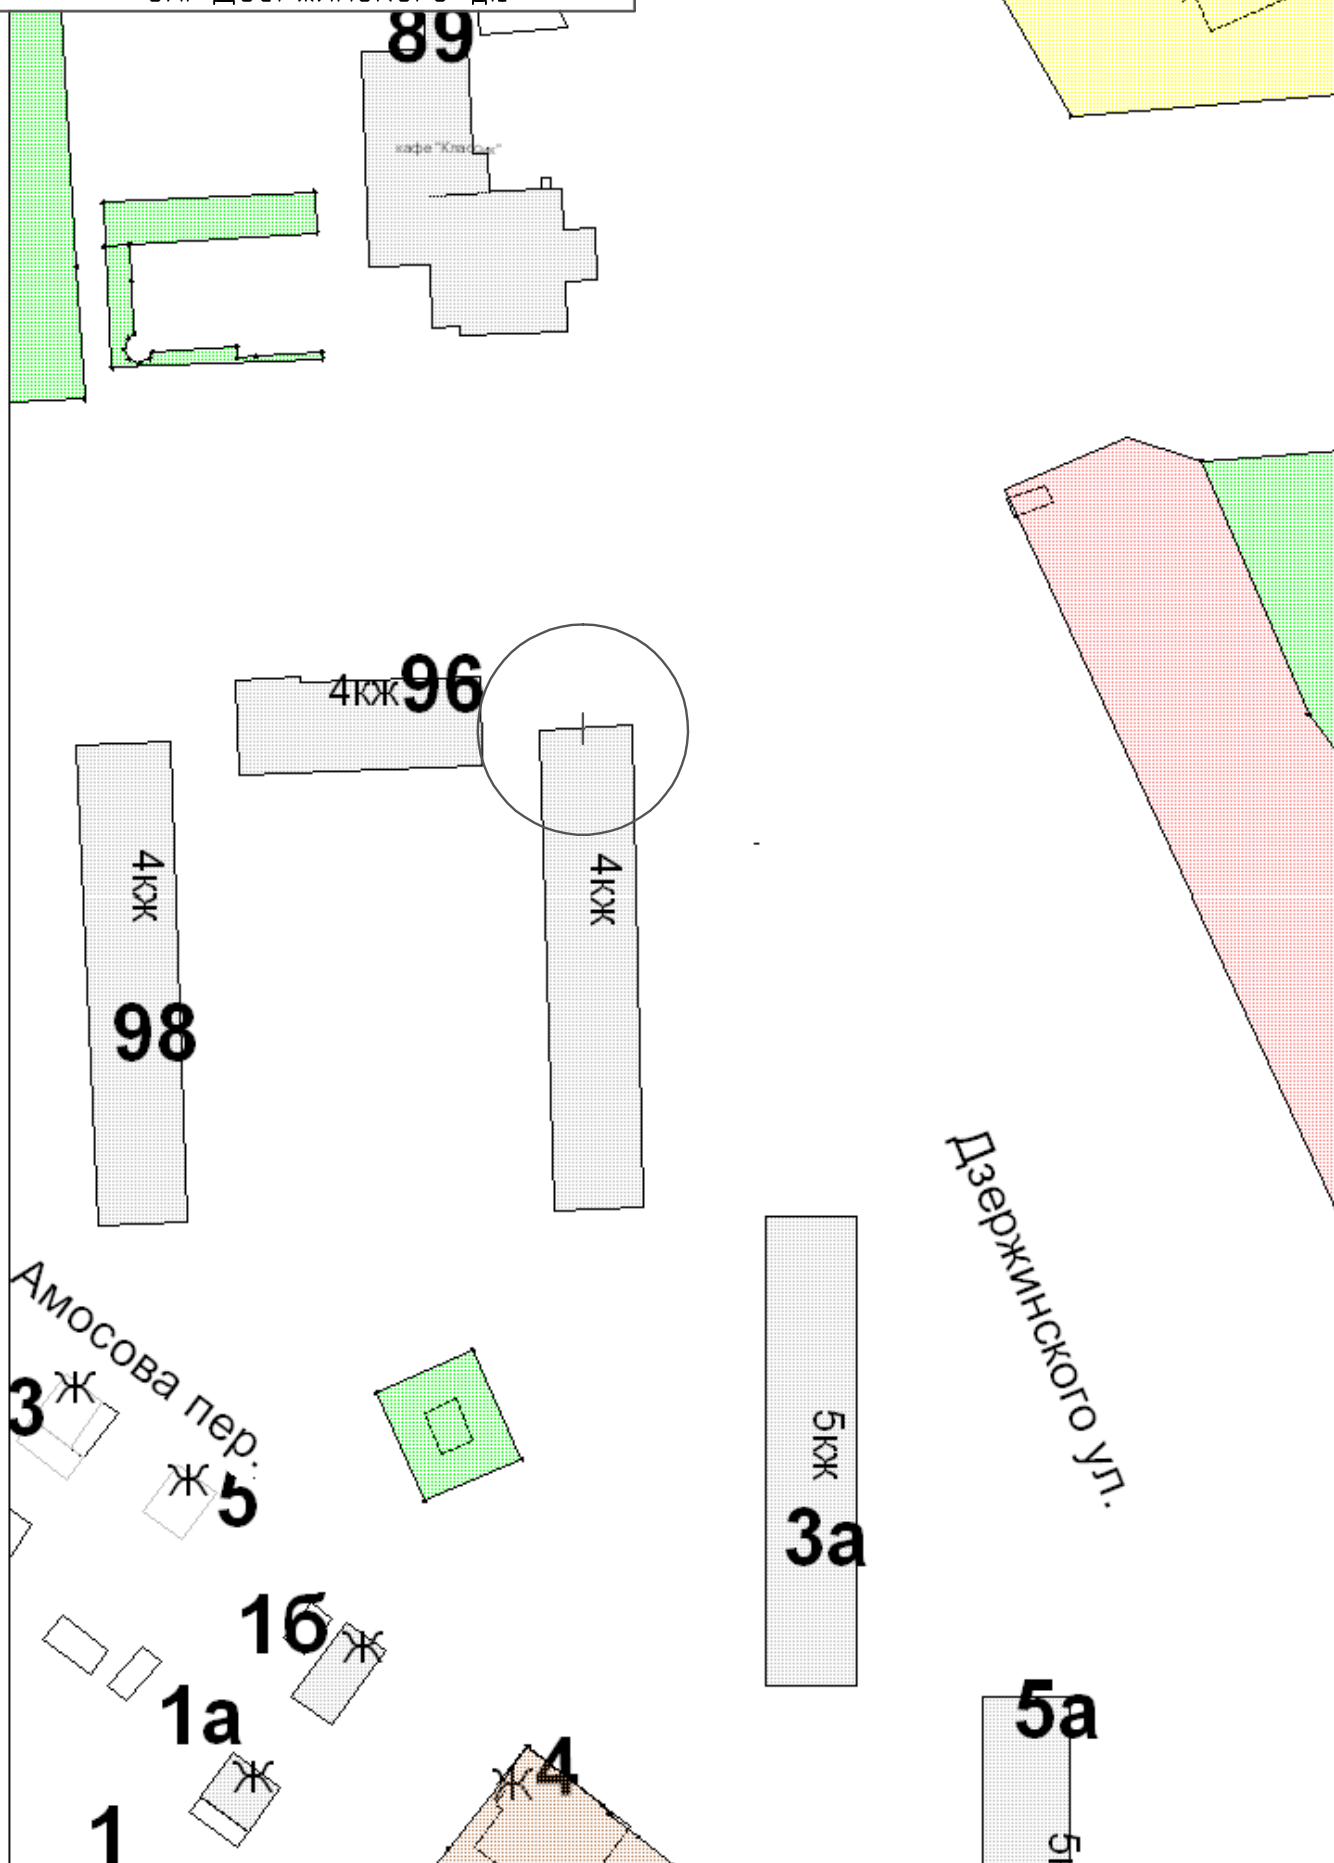

НУЗ "Отделенческая больница на станции Муром ОАО "РЖД"
ул. Дзержинского д.1

10.50.2

М 1:1000