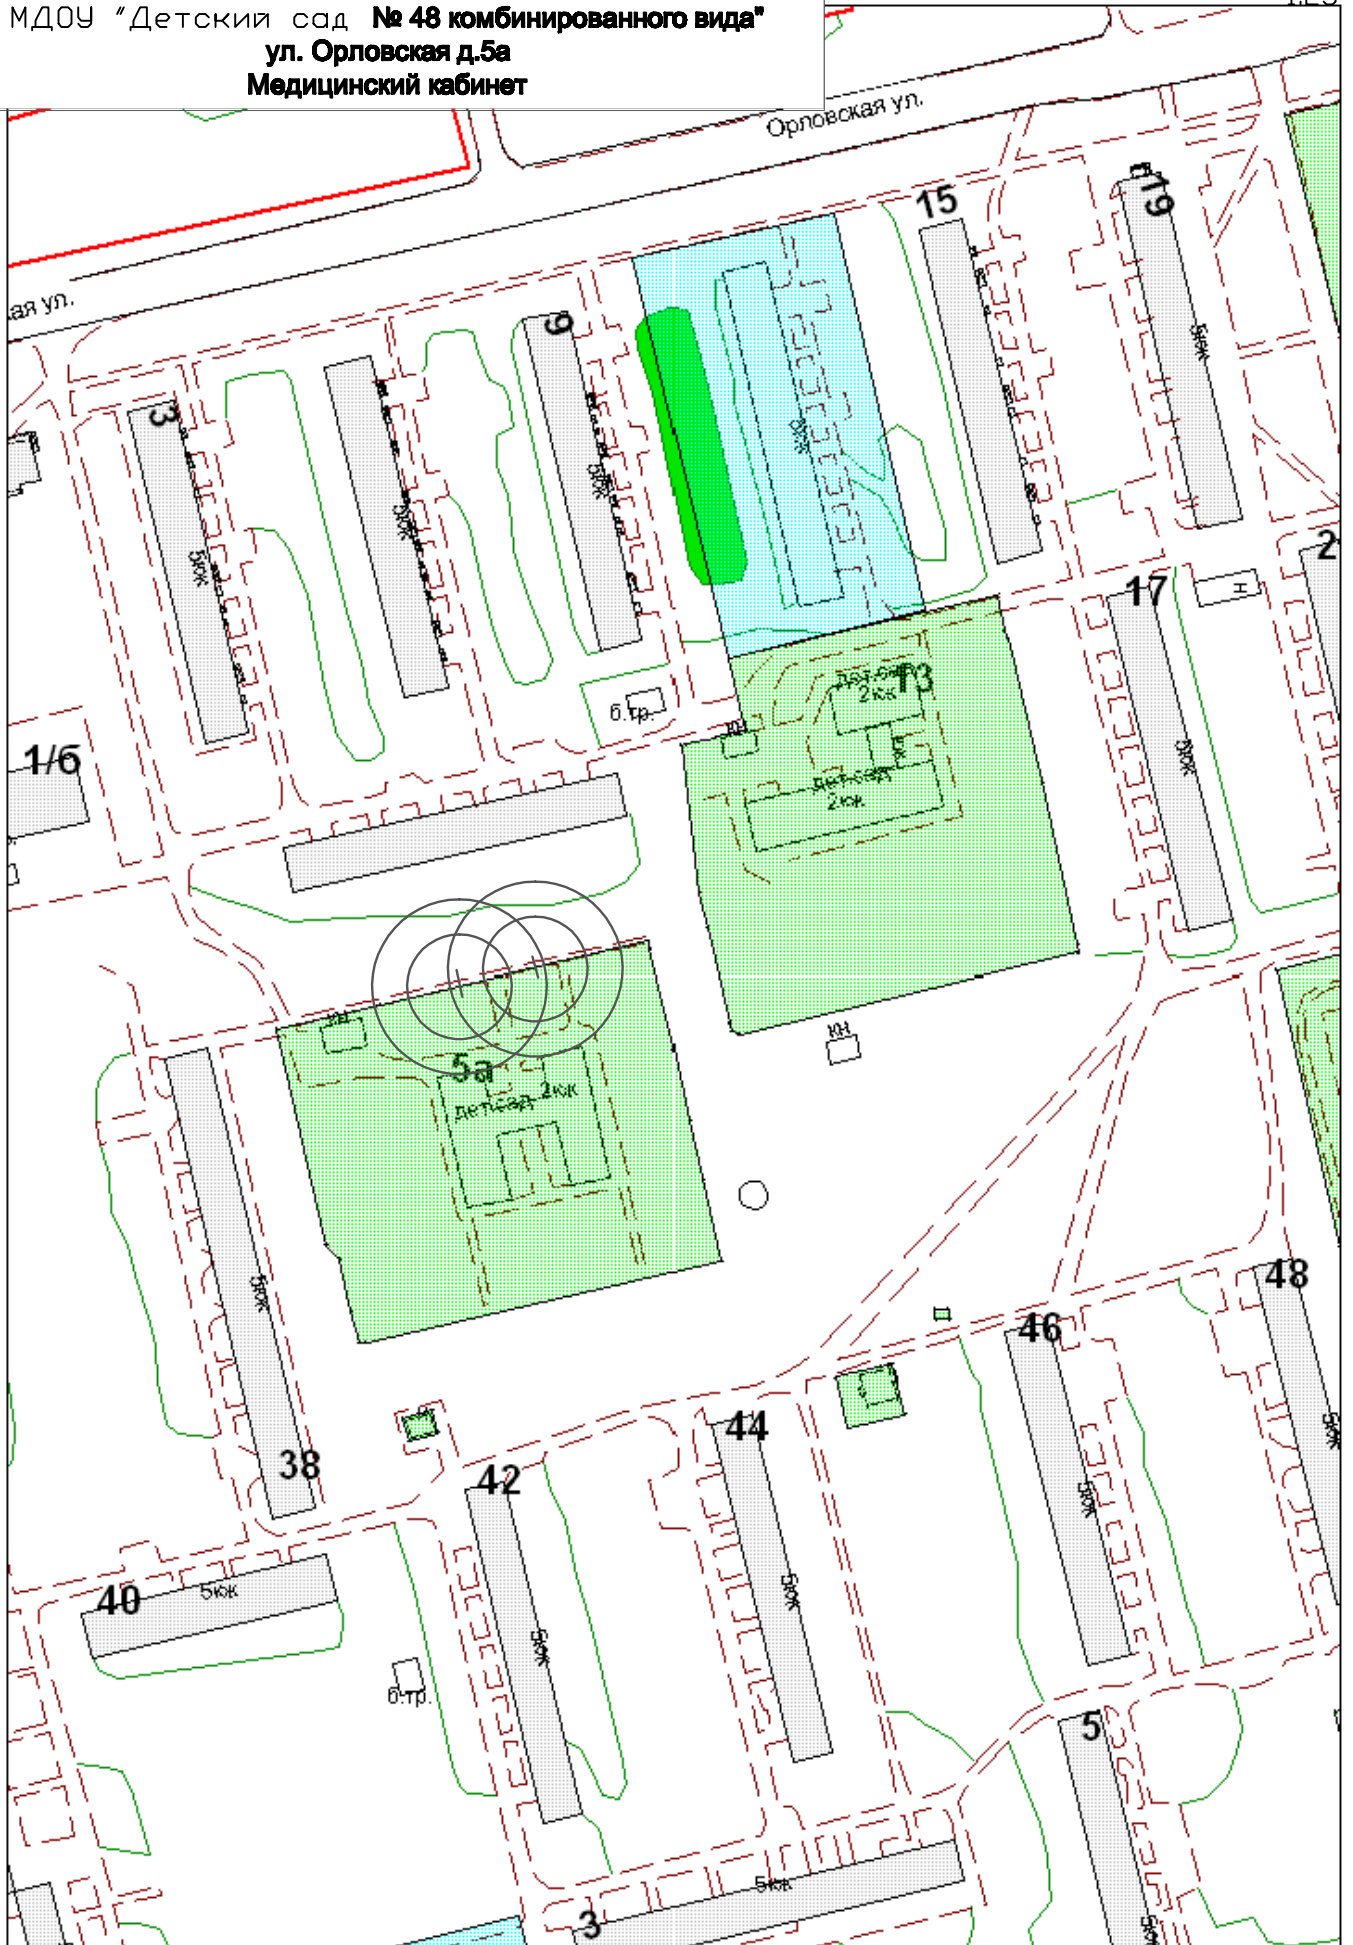

МДОУ "Детский сад № 48 комбинированного вида"  
ул. Орловская д.5а  
Медицинский кабинет

1.23

М 1:2000