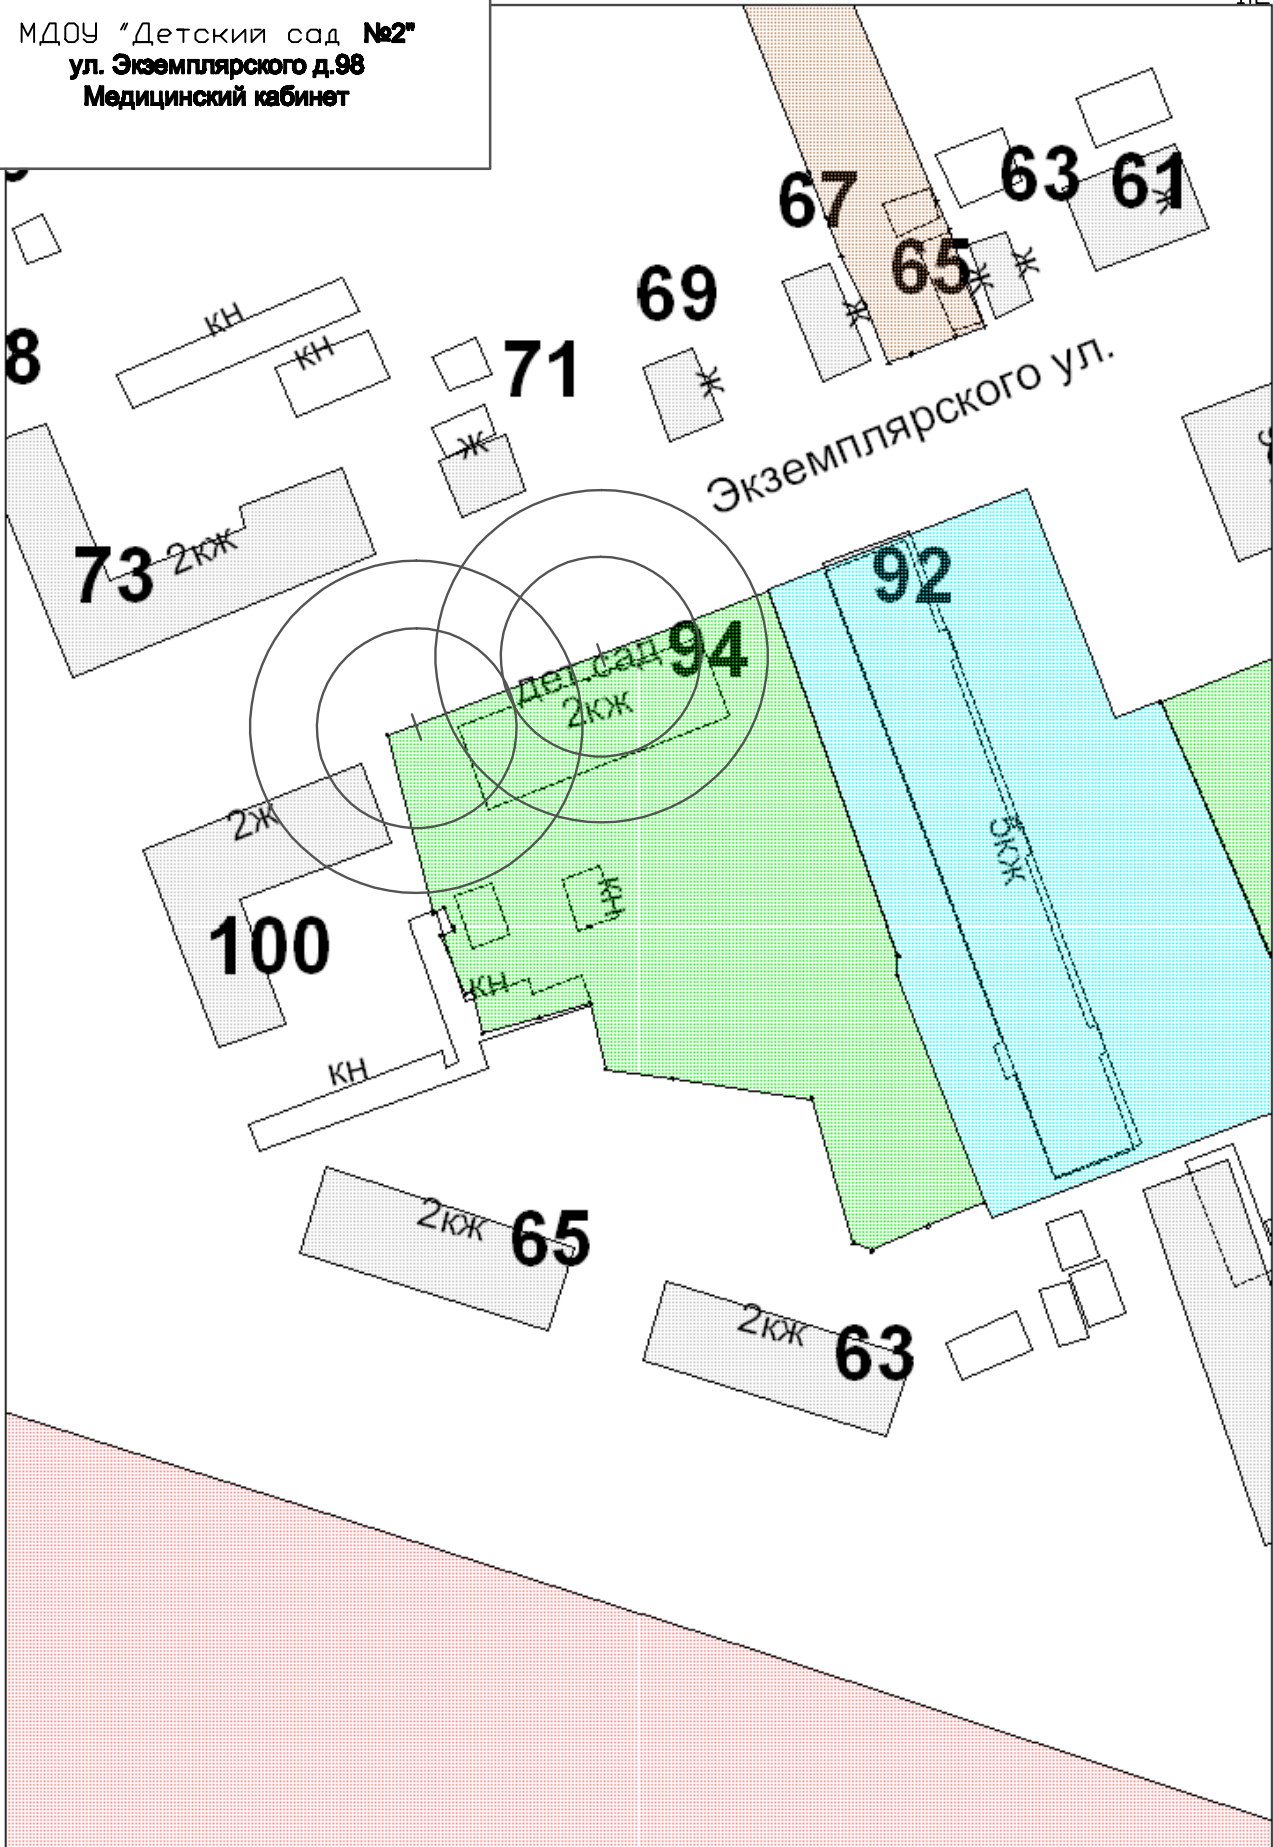

МДОУ "Детский сад №2"
ул. Экземплярского д.98
Медицинский кабинет

1.2

М 1:1000