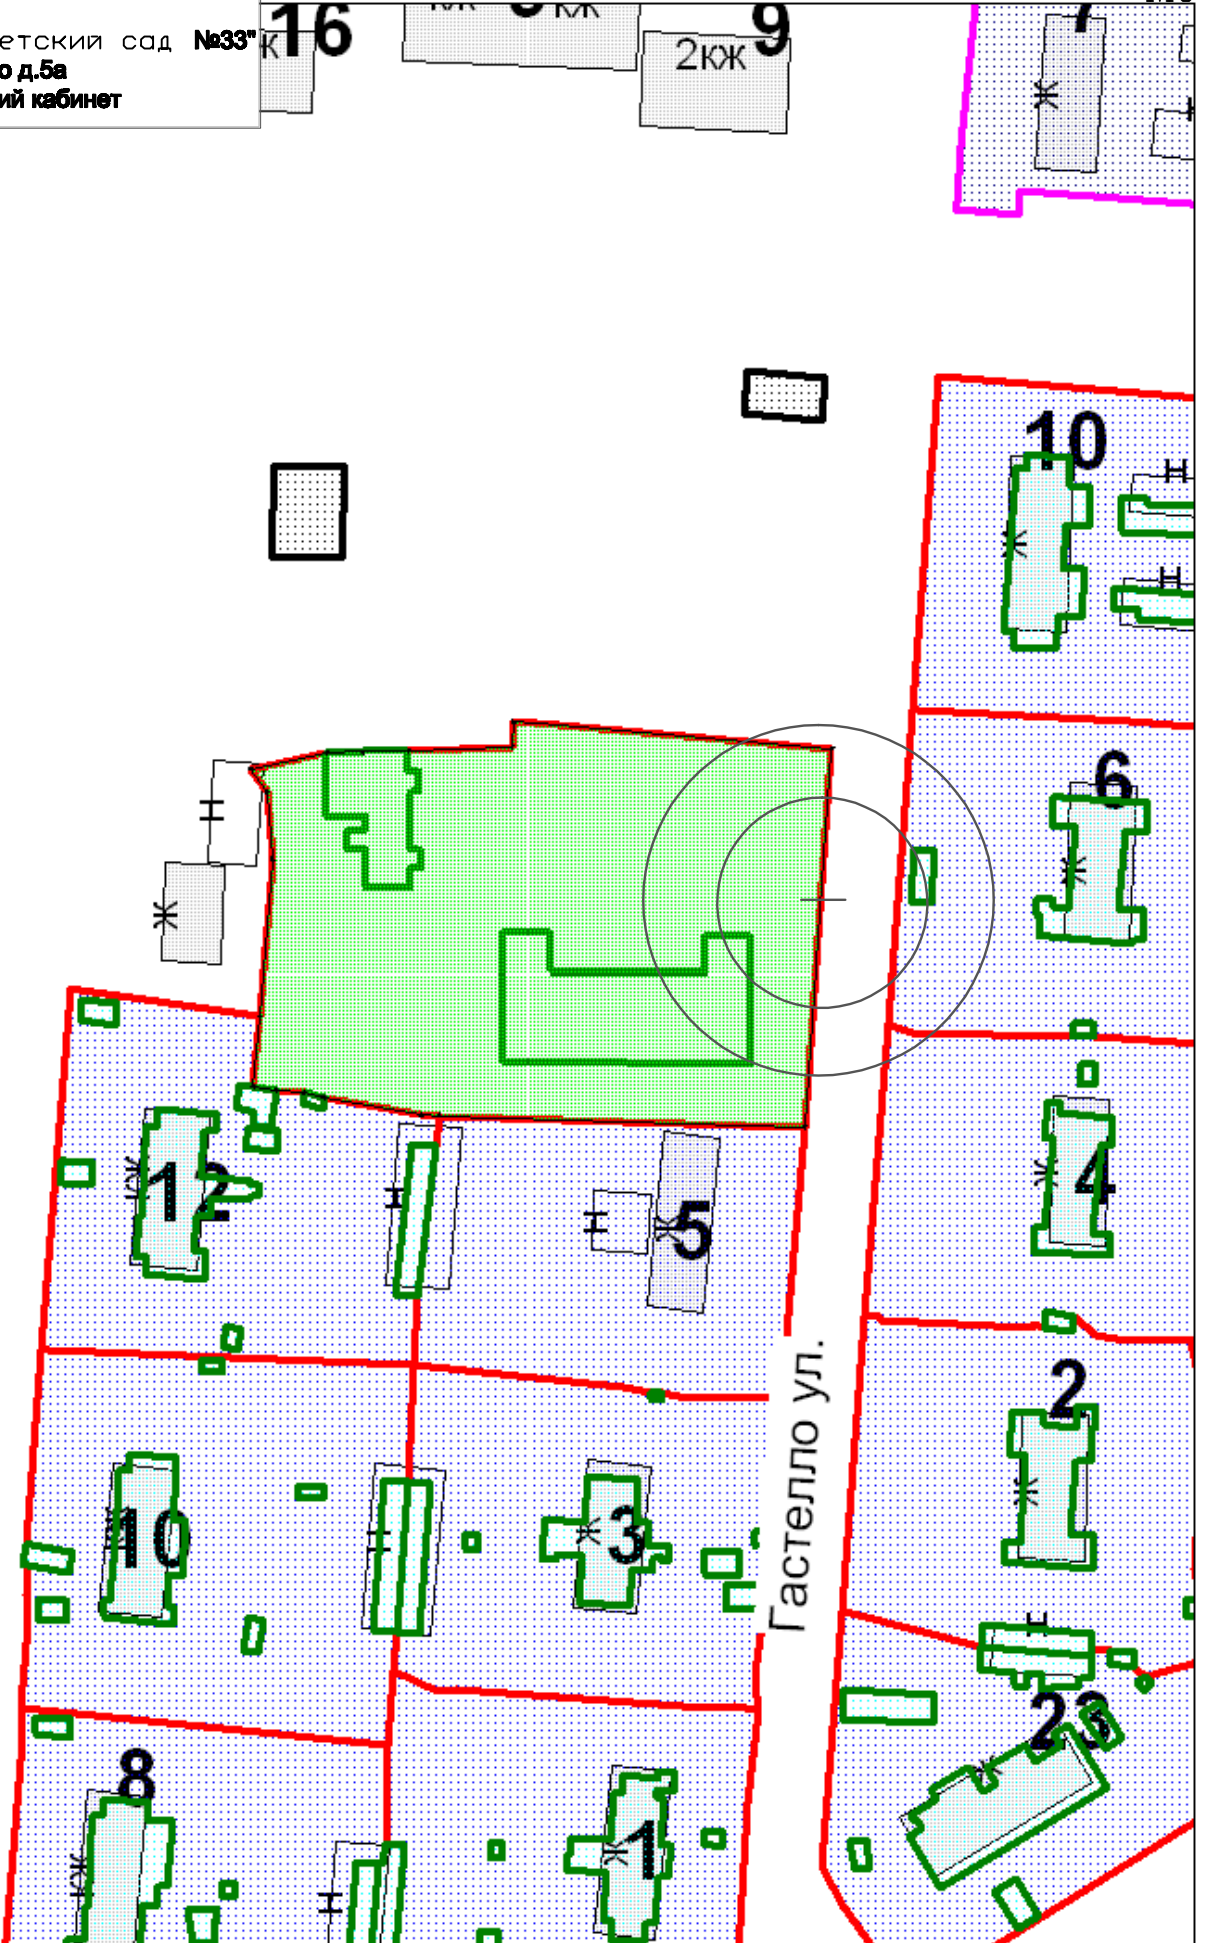

МДОУ "Детский сад №33"
ул.Гастелло д.5а
Медицинский кабинет

16

2КЖ 9

1.15

Калинина ул.

Гастелло ул.

М 1:2000