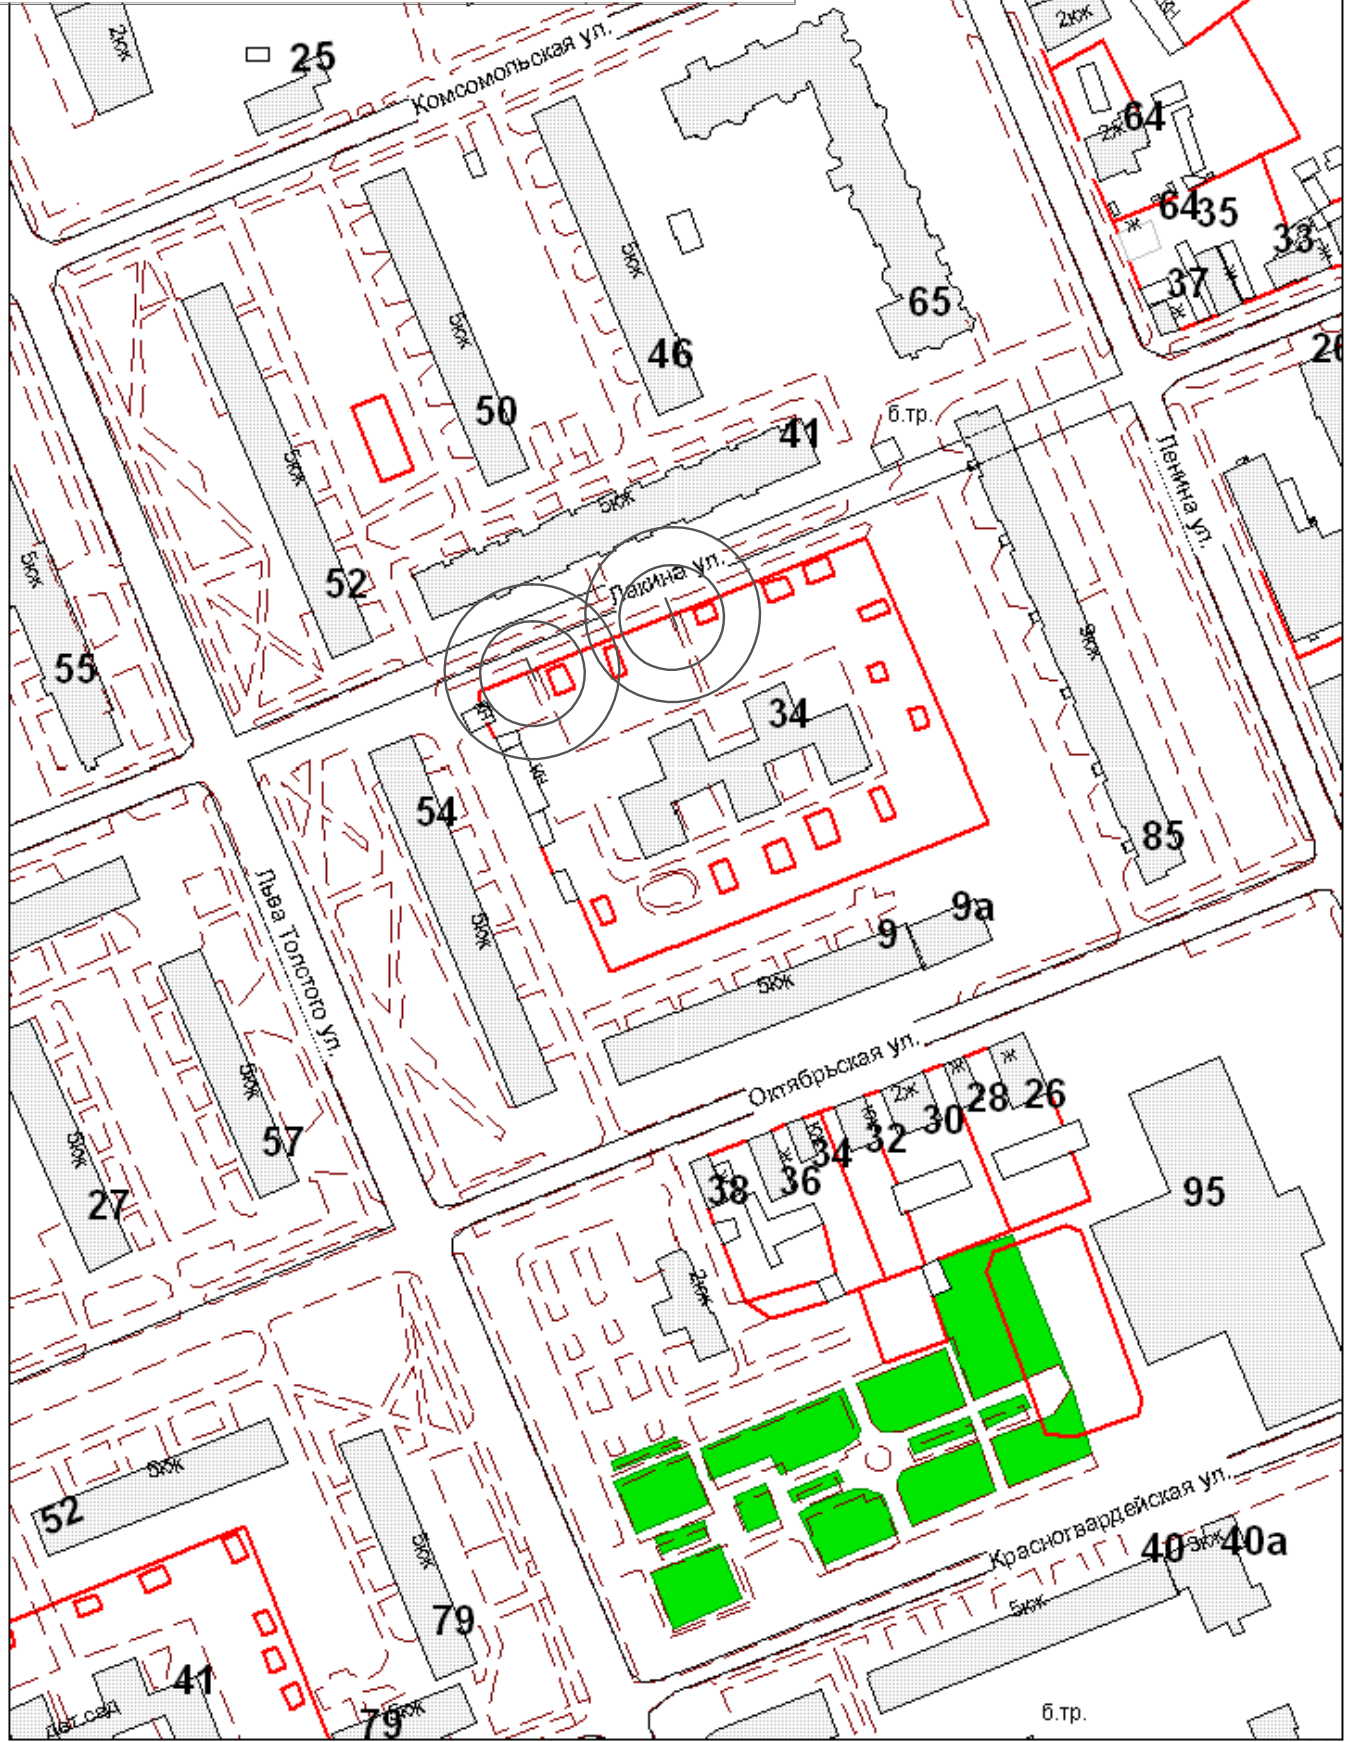

МДОУ "Детский сад № 29
общеразвивающего типа с приоритетным
осуществлением деятельности по
художественно-эстетическому направлению
развития детей
ул. Лакина д.34
Медицинский кабинет

112

М 1:2000