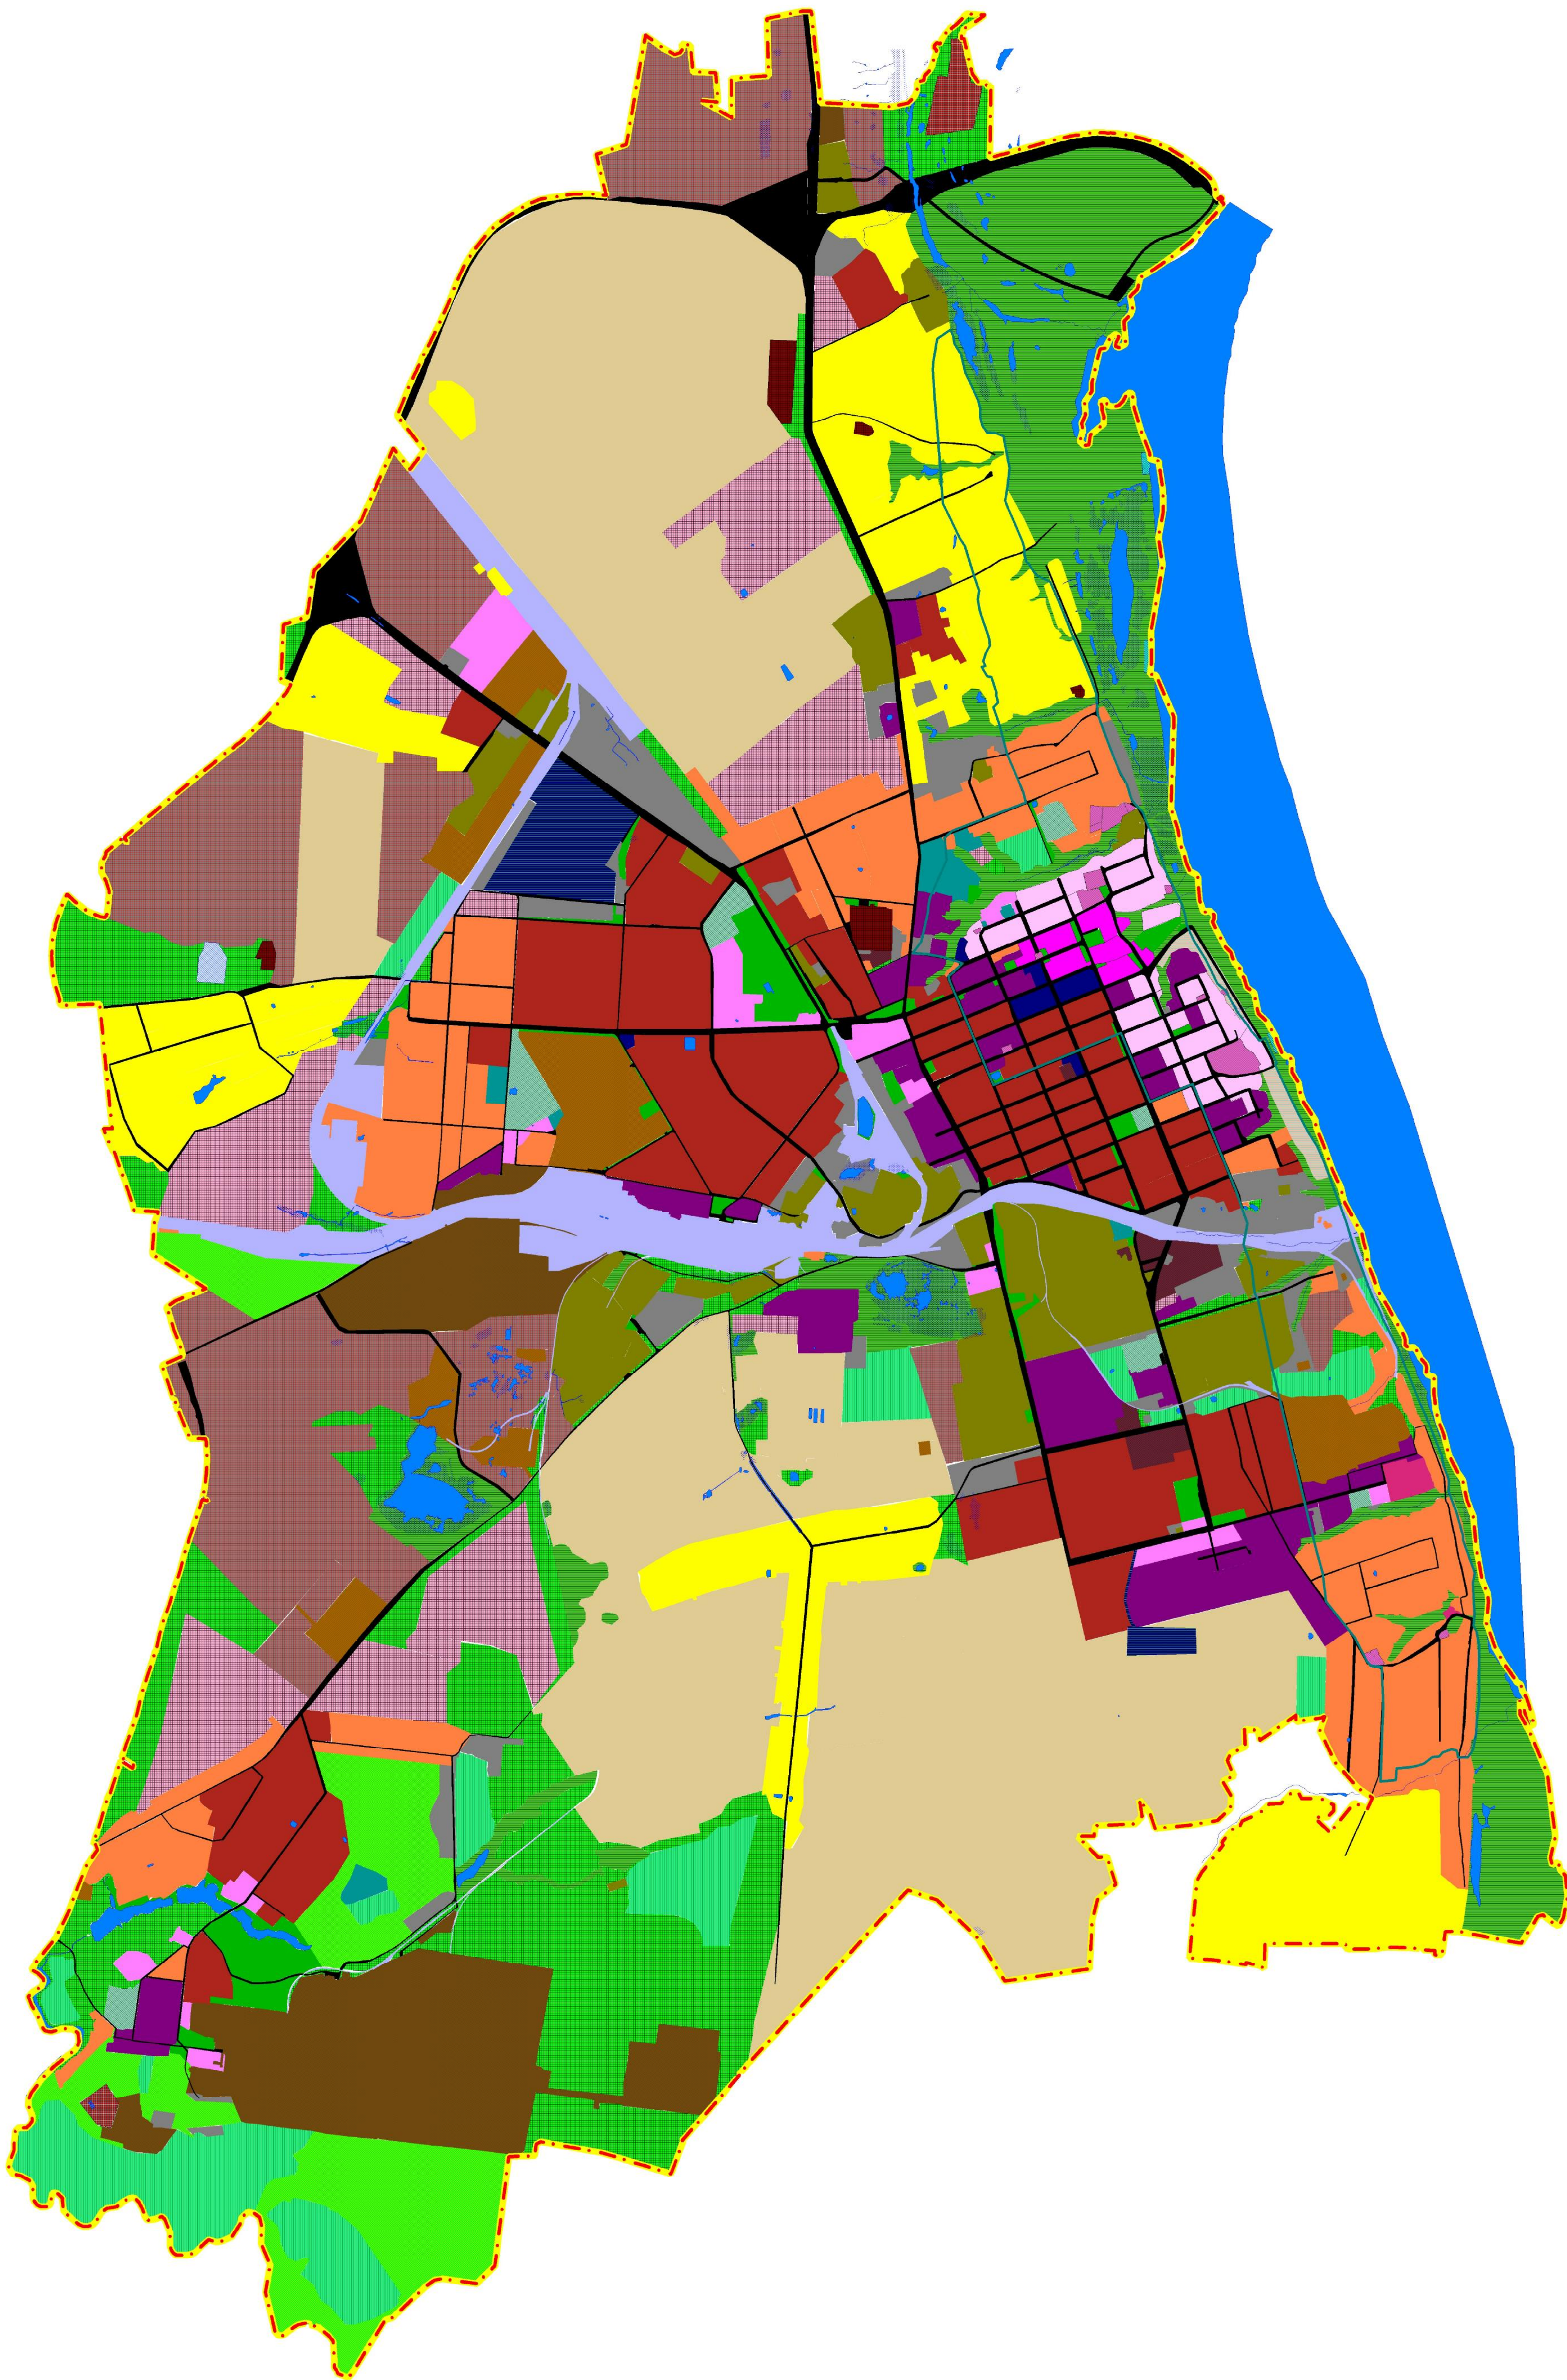

# СХЕМА ГРАДОСТРОИТЕЛЬНОГО ЗОНИРОВАНИЯ ТЕРРИТОРИИ ОКРУГА МУРОМ